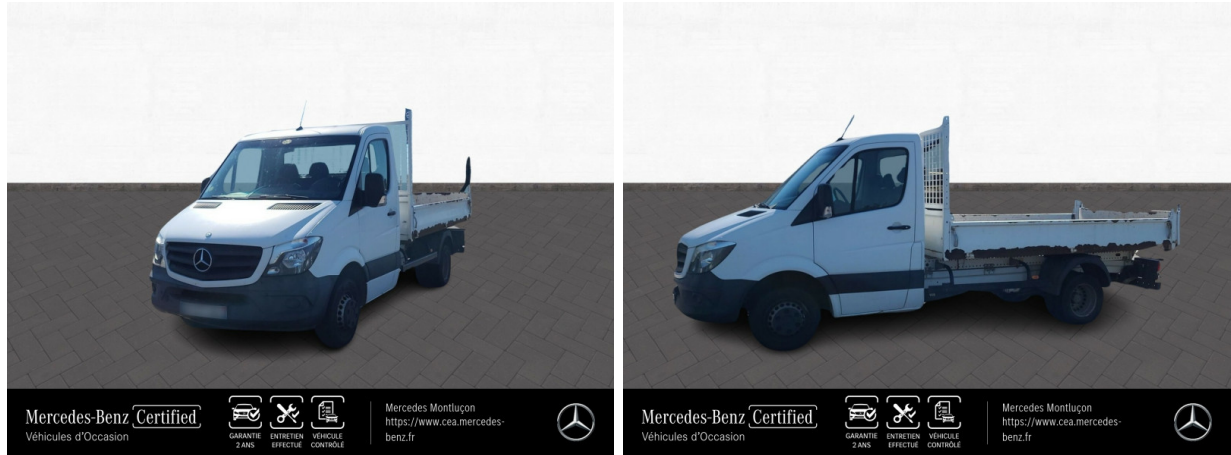

Mercedes-Benz Montluçon

MERCEDES-BENZ Sprinter Benne VUL 516 CDI 37 JPM d'occasion

Occasion

MERCEDES-BENZ Sprinter Benne VUL

516 CDI 37 JPM

Mercedes-Benz Montluçon

04 70 08 31 31

Prix :

29 990 €

Un crédit vous engage et doit être remboursé. Vérifiez vos capacités de remboursement avant de vous engager.

Caractéristiques du véhicule

- Kilométrage : 42 798 km
- Puissance réelle : 163 ch
- Énergie : Diesel
- Boîte de vitesse : Manuelle
- Carrosserie : Benne 2 portes VUL
- Nombre de portes : 2 portes
- Année : 2016
- Puissance fiscale : 7 CV
- Couleur : Blanc
- Garantie : NC