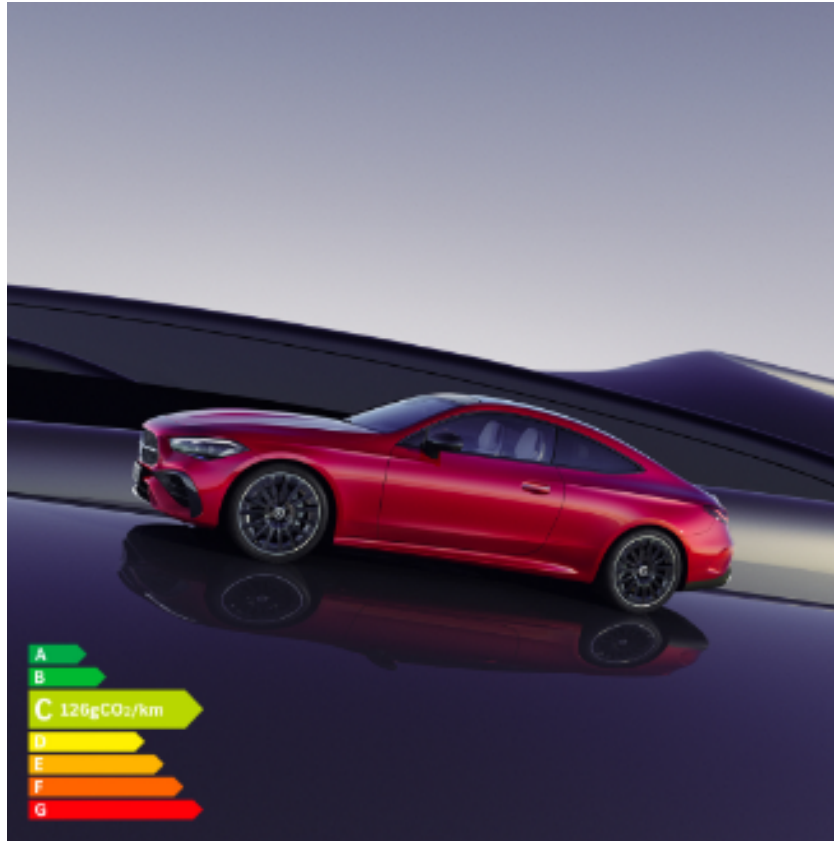

Mercedes-Benz Montluçon

Nouveau Mercedes CLE Coupé

Le 7 mai 2024 - Nouveauté

Découvrez le nouveau Mercedes CLE coupé, l'essence même de la sportivité Mercedes-Benz dans un design élégant.

Sécurité, confort et technologie de pointe sont les mots clés du nouveau modèle !

Personnalisez son intérieur, ajustez les éclairages d'ambiance comme vous le souhaitez parmi 64 couleurs disponibles.

Profitez de 4 places pour un confort maximal et d'une capacité de chargement de 420L.

Disponible en motorisation Hybride Rechargeable et Thermique. Essayez le dès maintenant > [En savoir plus](#)

PS : En option, profitez de la fonction massage à 7 zones.

Pensez à covoiturer #SeDéplacerMoinsPolluer